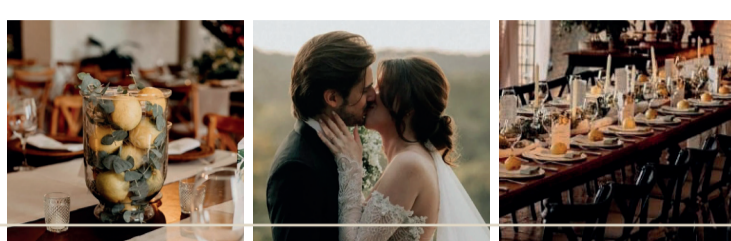

AQUELE SEGUNDO

C A T Á L O G O 2 0 2 4

BOAS-VINDAS

PLACA 55 X 75 CM

PARA CAVALETE TRIPÉ DE MADEIRA

R\$ **150,00** À VISTA NO PIX

OU

R\$ **173,00** EM 2X NO CARTÃO