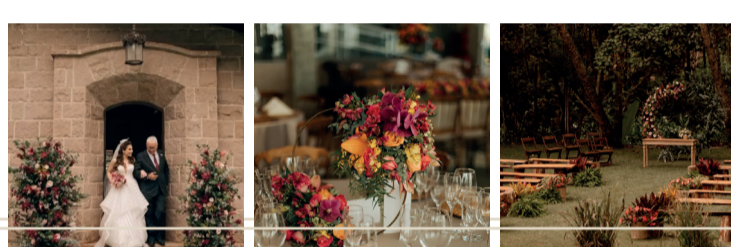

PLACA 70 X 100 CM

COM FURO PARA SUPORTE AÉREO

R$ **280,00** À VISTA NO PIX

OU

R$ **322,00** EM 2X NO CARTÃO