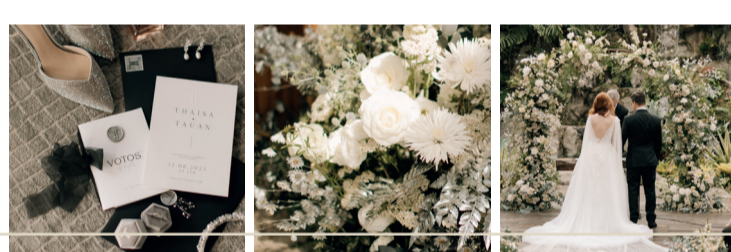

OU

R\$ **322,00** EM 2X NO CARTÃO

FAIXA 60 X 250 CM

COM FURO PARA SUPORTE AÉREO
ALGODÃO CRU DE ALTA GRAMATURA

OPÇÃO DE COR PARA O TEXTO:
PRETO | OCRE | VERDE | DOURADO

R\$ **200,00** À VISTA NO PIX

OU

R\$ **230,00** EM 2X NO CARTÃO